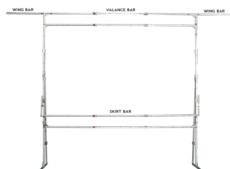

DRAPE KIT für MONOBLOX und VARIO

[PRODUKTÜBERSICHT](#)

Der DRAPE KIT (1 Valance Bar + 2 Wing Bars) verleiht einer Projektionswand einen theaterähnlichen Charakter.

ACHTUNG: Dekorvorhänge (Drapes) sind nicht im Lieferumfang enthalten!

Die Befestigung der Dekorvorhänge erfolgt standardmäßig mit Druckknöpfen oder kann auf Wunsch mit Velcro-Klettband geliefert werden.