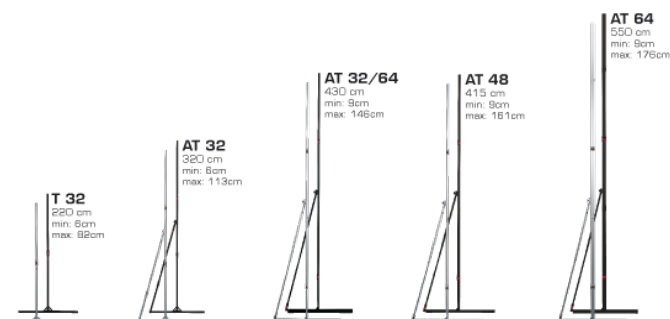

Flügelschrauben-Sets für klappbare Füße

[Seitenanfang](#)

Art. Nr.	Beschreibung	Listenpreis CHF / Set
BFZ-F/S/T32/2	Flügelschrauben für 2x T32	Monoblox, MonoClip, Vario, VarioClip 30.00
BFZ-F/S/BVS/AT32/2	Flügelschrauben für 2x AT32	Vario 32 40.00
BFZ-F/S/BVV/AT32/2	Flügelschrauben für 2x AT32	Vario 64, VarioClip 40.00
BFZ-F/S/BXS/AT32/2	Flügelschrauben für 2x AT32	Monoblox 32, MonoClip 32 40.00
BFZ-F/S/BXV/AT32/2	Flügelschrauben für 2x AT32	Monoblox 64, MonoClip 64 40.00
BFZ-F/S/BVS/AT3264/2	Flügelschrauben für 2x AT32/64	Vario 32 50.00
BFZ-F/S/BVV/AT3264/2	Flügelschrauben für 2x AT32/64	Vario 64, VarioClip 50.00
BFZ-F/S/BXS/AT3264/2	Flügelschrauben für 2x AT32/64	Monoblox 32, MonoClip 32 50.00
BFZ-F/S/BXV/AT3264/2	Flügelschrauben für 2x AT32/64	Monoblox 64, MonoClip 64 50.00
BFZ-F/S/BVS/AT48/2	Flügelschrauben für 2x AT48	Vario 32 50.00
BFZ-F/S/BVV/AT48/2	Flügelschrauben für 2x AT48	Vario 64, VarioClip 50.00
BFZ-F/S/BXS/AT48/2	Flügelschrauben für 2x AT48	Monoblox 32, MonoClip 32 50.00
BFZ-F/S/BXV/AT48/2	Flügelschrauben für 2x AT48	Monoblox 64, MonoClip 64 50.00
BFZ-F/S/BVV/AT64/2	Flügelschrauben für 2x AT64	Vario 64, VarioClip 65.00
BFZ-F/S/BXV/AT64/2	Flügelschrauben für 2x AT64	Monoblox 64, MonoClip 64 55.00

MONOBLOX 32, MONOCLIP 32 und VARIO 32 werden standardmäßig mit T32-Füßen geliefert.

MONOBLOX 64, MONOCLIP 64, VARIO 64 und VARIOCLIP werden standardmäßig mit AT 32/64-Füßen geliefert.

Für hohe Anforderungen an die Eigenstabilität, z.B. bei größeren Projektionswänden oder großer Aufstellhöhe, empfehlen wir die Verwendung von Füßen der Baureihe: AT 32 für MONOBLOX 32, MONOCLIP 32 und VARIO 32 sowie AT 48 oder AT 64 für MONOBLOX 64, MONOCLIP 64, VARIO 64 und VARIOCLIP.

Fußstützen haben einen ausziehbaren Schiebeteil, der mit zwei Flügelschrauben gesichert wird (ausgenommen T32-Legs). Aufstellhöhen sind Richtwerte und müssen der Größe der Projektionswand und den Umgebungsbedingungen angepasst werden.

min: minimale Höhe der Rahmenunterkante

max: maximale Höhe der Rahmenunterkante ohne zusätzliche Sicherung

Aufstellhöhen gültig im Innenbereich bei absolut senkrechter Aufstellung ohne zusätzliche Krafteinwirkungen (Wind, Luftzug bei Klimaanlage, ...)