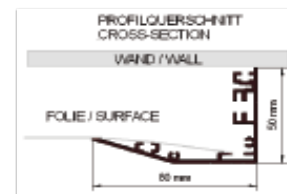

WUXGA-Format 16:10 (TAR - True Aspect Ratio)

176 x 116	160 x 100	74"	BDS-AW160	14	990.00
196 x 129	180 x 113	83"	BDS-AW180	16	1'055.00
216 x 141	200 x 125	92"	BDS-AW200	17	1'115.00
256 x 166	240 x 150	111"	BDS-AW240	20	1'340.00
296 x 191	280 x 175	130"	BDS-AW280	24	1'590.00
316 x 204	300 x 188	139"	BDS-AW300	24	1'745.00
336 x 216	320 x 200	148"	BDS-AW320	27	1'880.00
416 x 266	400 x 250	185"	BDS-AW400	36	2'660.00
516 x 329	500 x 313	232"	BDS-AW500	45	3'570.00