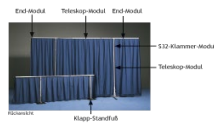

DRAPE RUNOFF - Variables Vorhangsystem

[Seitenanfang](#)

Als Raumteiler oder Sichtschutz gibt das variable Vorhang-System jeder Veranstaltung einen professionellen Rahmen. Mit nur wenigen unterschiedlichen Teilen ist es möglich, nahezu jede Dekorationsaufgabe zu lösen. Dieses modulare System kann ohne Werkzeug in kürzester Zeit aufgebaut werden. Die robuste und stabile Bauweise garantiert eine lange Lebensdauer. Die Befestigung der Dekorstoffe (nicht im Lieferumfang enthalten) erfolgt mittels Velcro-Klettband.

Art. Nr.	Beschreibung	Listenpreis CHF
BBS-BASE/FS	Klapp-Standfuß, Höhe 44cm	290.00
BBS-M/ANG	Winkel-Modul, Länge 56cm	185.00
BBS-M/CLS056	S32 Klammer-Module, Länge 56cm	230.00
BBS-M/END056	End-Modul, Länge 56cm	155.00
BBS-M/LIN056	Linear-Modul, Länge 56cm	165.00
BBS-M/T110	Teleskop Modul, 110-200cm	285.00