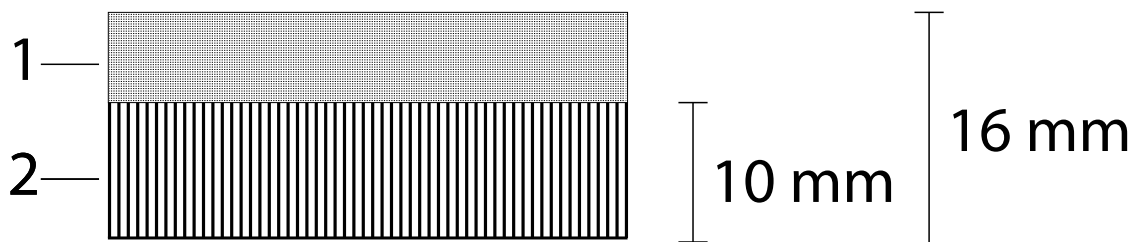

Technisch

Eigenschappen:	Stechen, selbst reparierend
Montage:	Streifen: Blindes Aufhängung
Garantie:	2 Jahre
Garantie Oberfläche:	1 Jahre
Ökologisch:	Besteht vollständig aus natürlichen Materialien, von denen 45%

Konstruktion

1. Oberfläche:	Bulletin Pinnmaterial, 6 mm
2. Träger:	Schwarze MDF, 10 mm
Vollendung:	Durch die abgeschrägte Seite entsteht der Eindruck, dass das Paneel vor der Wand schwebt

Verpackung

Art:	Wellpappe
Verpackungseinheit:	1 Gepäckstück
Material:	Wellpappe
Maß:	Maß Tafel + 3 cm Beite, 3 cm Tiefe, 2,4 cm Höhe
Gewicht Verpackung:	Tafel 600 x 900 mm: 2 kg Tafel 900 x 1200 mm: 2,5 kg Tafel 1200 x 1800 mm: 3 kg Tafel 600 x 2000 mm: 3 kg Tafel 1200 x 2000 mm: 3 kg

Empfohlene Zubehör

- 14032.100 - Stecknadeln, 100x sortiert