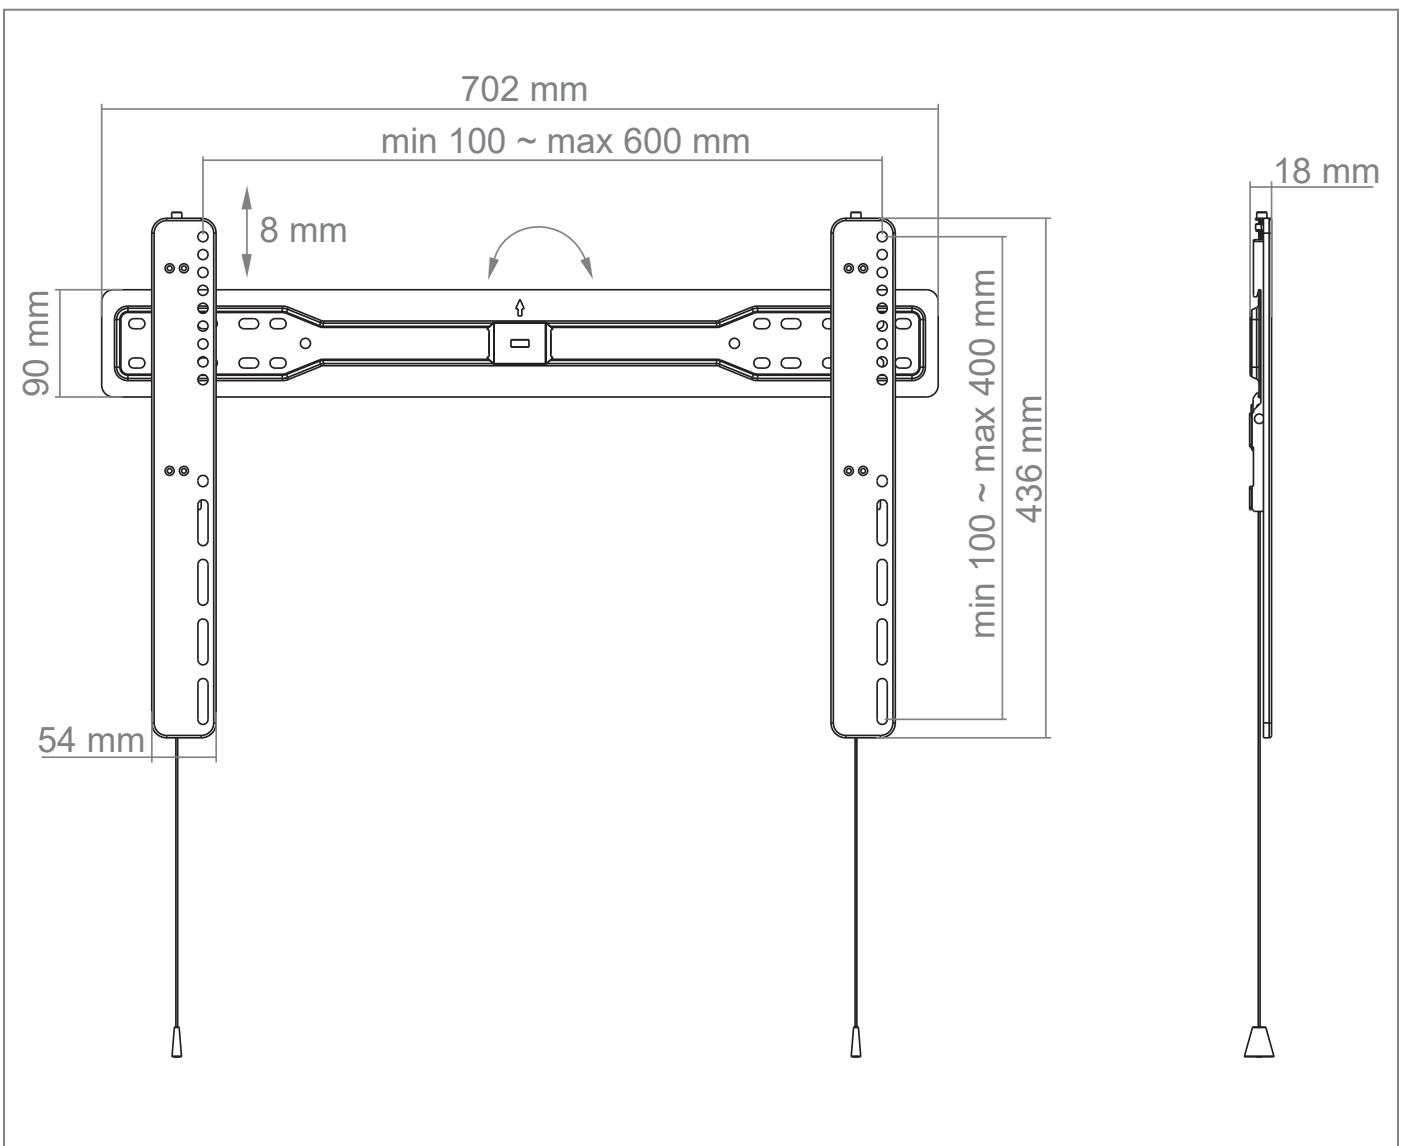

## BL Superslim 600 starre Wandhalterung

**Art.-Nr.: 8403**

Der BL Superslim 600 ist eine starre Wandhalterung für Bildschirme mit einer Bildschirmdiagonalen zwischen 55 und 75" (140 - 191 cm).

Die VESA-Universal Aufnahme ist mit mindestens VESA 100 x 100 mm bis maximal 600 x 400 mm zu bestücken.

Mit einem Wandabstand von gerade einmal 18 mm wird die BL Superslim 600 ihrem Namen mehr als gerecht.

Eine nachträgliche Höhenjustage ( $\pm 8$  mm) ist auf beiden Seiten, komplett unabhängig voneinander, montageseitig über Einstellschrauben möglich.

Die maximale Traglast liegt bei 35 kg.

integrierte Wasserwaage für eine präzise Ausrichtung des Bildschirms

Lösevorrichtung mit Magneten unsichtbar an der Halterung arretierbar

einfache Release-Mechanik

Technische Änderungen vorbehalten

## BL Superslim 600

starre Wandhalterung

Art.-Nr.: 8403

- geeignet für Einzeldisplays
- 55 - 75" | 140 - 191 cm
- inkl. VESA-Universalaufnahme, min. 100 x 100 bis max. 600 x 400 mm
- Landscape- oder Portrait-Ausrichtung möglich
- inkl. integrierter Wasserwaage
- nur 18 mm Wandabstand
- 8 mm Höhenausgleich
- inkl. Schnellösevorrichtung über Seilschnappverschluß, mit integrierten Magneten unsichtbar an der Halterung arretierbar
- 35 kg maximale Traglast
- schlag- und kratzfest pulverbeschichtet
- Farbe: schwarz