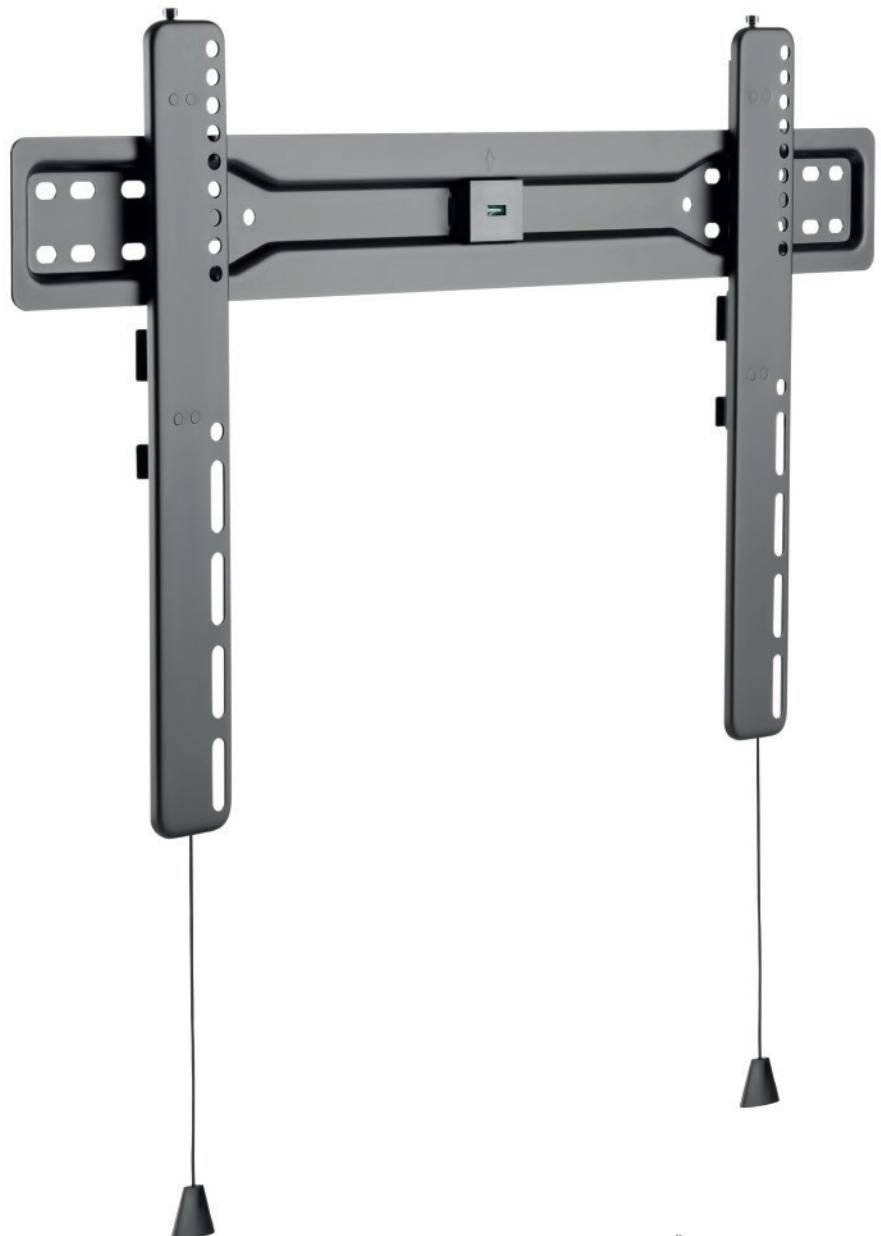

## BL Superslim 600 starre Wandhalterung

**Art.-Nr.: 8403**

Der BL Superslim 600 ist eine starre Wandhalterung für Bildschirme mit einer Bildschirmdiagonalen zwischen 55 und 75" (140 - 191 cm).

Die VESA-Universal Aufnahme ist mit mindestens VESA 100 x 100 mm bis maximal 600 x 400 mm zu bestücken.

Die starre Wandhalterung ist in schwarz erhältlich. Die Oberfläche ist dabei mit einer schlag- und kratzfesten Pulverbeschichtung veredelt und dadurch besonders pflegeleicht.

Die rückseitige Schnellösevorrichtung über Seilschnappverschluss ist dank der integrierten Magneten unsichtbar an der Halterung arretierbar.

Die maximale Traglast liegt bei 35 kg.

integrierte Wasserwaage für eine präzise Ausrichtung des Bildschirms

Lösevorrichtung mit Magneten unsichtbar an der Halterung arretierbar

einfache Release-Mechanik

Technische Änderungen vorbehalten

## BL Superslim 600

starre Wandhalterung

Art.-Nr.: 8403

- geeignet für Einzeldisplays
- 55 - 75" | 140 - 191 cm
- inkl. VESA-Universalaufnahme, min. 100 x 100 bis max. 600 x 400 mm
- Landscape- oder Portrait-Ausrichtung möglich
- inkl. integrierter Wasserwaage
- nur 18 mm Wandabstand
- 8 mm Höhenausgleich
- inkl. Schnellösevorrichtung über Seilschnappverschluß, mit integrierten Magneten unsichtbar an der Halterung arretierbar
- 35 kg maximale Traglast
- schlag- und kratzfest pulverbeschichtet
- Farbe: schwarz